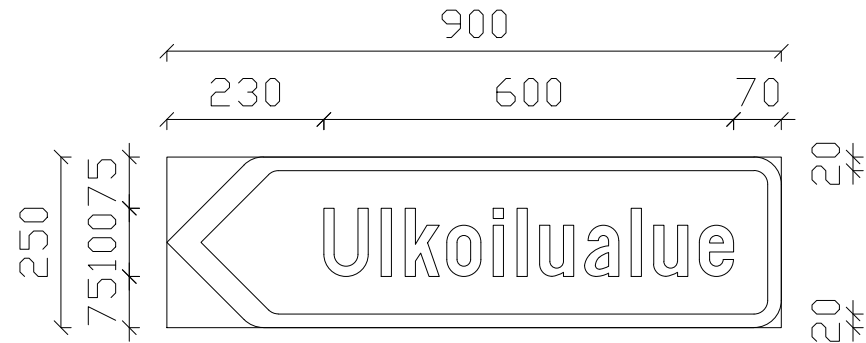

KARTANO ULKOILUALUE

Liikennemerkkien F16 "Ulkoilualue" lisäys

Merkin nro.: F16

Tekstin korkeus: 100mm

Kalvo: R2

Leveys: 900 mm

Korkeus: 250 mm

Pinta-ala: 0.225 m²